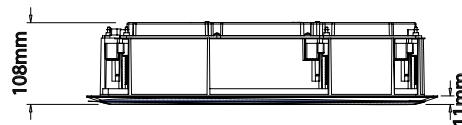

106C including grille